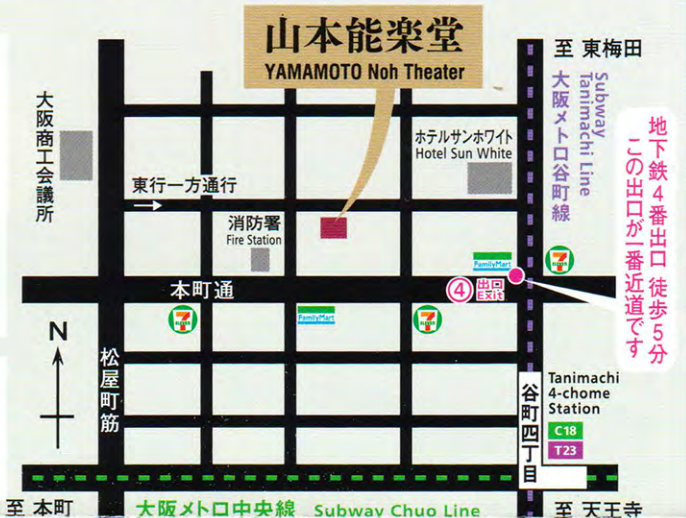

兄弟は相談の末に、この頃世間で流行っている放下(大道芸)の芸人に扮して敵に近づこうと考え、変装して故郷を出発する。

兄弟の敵である利根信俊(ワキ)は最近続けて夢見が悪い、と従者(アイ)を伴い鎌倉の瀬戸神社に詣でる途中で、小次郎兄弟と遭遇する。

兄(後シテ)は「浮雲」、弟の小次郎(後ツレ)は「流水」と偽名を名乗り近づくが、利根は兄弟を怪しみ、禅問答を投げかける。ひとしきり問答に興じた後、兄は曲舞(くせまい)や鞆鼓の舞、小歌など様々な芸を披露しながら、敵の隙を伺う。

芸尽くしに敵がすっかり油断したところで、兄弟は刀を抜いて走り寄ると敵を討ち取り、親孝行として名を後の世に留めるのであった。

会場 国登録有形文化財 **山本能楽堂** 大阪市中央区徳井町1-3-6
Venue: Yamamoto Noh Theater 1-3-6 Tokuicho, Chuo-ku, Osaka, Japan

入場券

- ◆ 一般前売 3,500円
- ◆ 一般当日 4,000円

※未就学児の入場はご遠慮ください。
Admission fee :
Advance ticket 3500 yen
Purchase ticket for the day 4000 yen

e+ イープラス
<https://eplus.jp/>

新型コロナウイルスの感染防止のため、客席数を減らしておりますので、必ず、事前のお申し込みをお願い申し上げます。ご予約を頂いていない場合、定員に達しますと、ご入場をお断りさせて頂く場合がございます。

大阪メトロ 谷町線・中央線「谷町四丁目駅」4番出口より谷町筋に沿って北へ。1筋目(ホテルサンホワイト)手前を左折。1筋越えてすぐ左手。
Please get off at Tanimachi 4-Chome Subway Station, 5 minutes walk from Exit 4