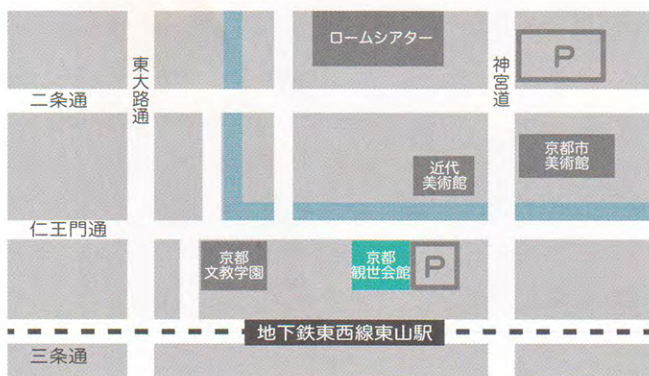

休憩 十分

坂口 貴信 林 彩子 林 小梅 林 宗一郎

一角仙人

岡 充 有松 遼一 原 陸

亀井 広忠 前川 光範 吉阪 一郎 杉 信太郎

後見

大槻 樹下千慧 文蔵 味方團

地謡

大槻 裕一 田茂井廣道 河村 浩太郎 浦田保浩 河村 和晃 杉浦豊彦 河村 和貴 浦田保親

(終演 五時前)

お願い

- コロナウイルス感染予防対策として、以下の項目にご留意の上、ご購入ください。
- ・チケットにお名前とご連絡先のご記入をお願いいたします。
- ・来場時はマスクをご着用ください。会場入口に消毒液を用意しておりますので、手指の消毒にご協力ください。
- ・会場入口において非接触型体温計を用い、体温を測定させていただきます。

アクセス

京都観世会館 〒606-8344 京都市左京区岡崎円勝寺町 44

- ・市バス (JR 京都駅から) 5 番または 100 番に乗車「岡崎公園美術館・平安神宮前」下車
- ・市営地下鉄 地下鉄東西線「東山駅」下車

チケット

9月1日 午前10時 発売開始

- S 席 (一階席) 8000 円
- A 席 (二階席) 4000 円

お申し込み

◇林宗一郎 HP